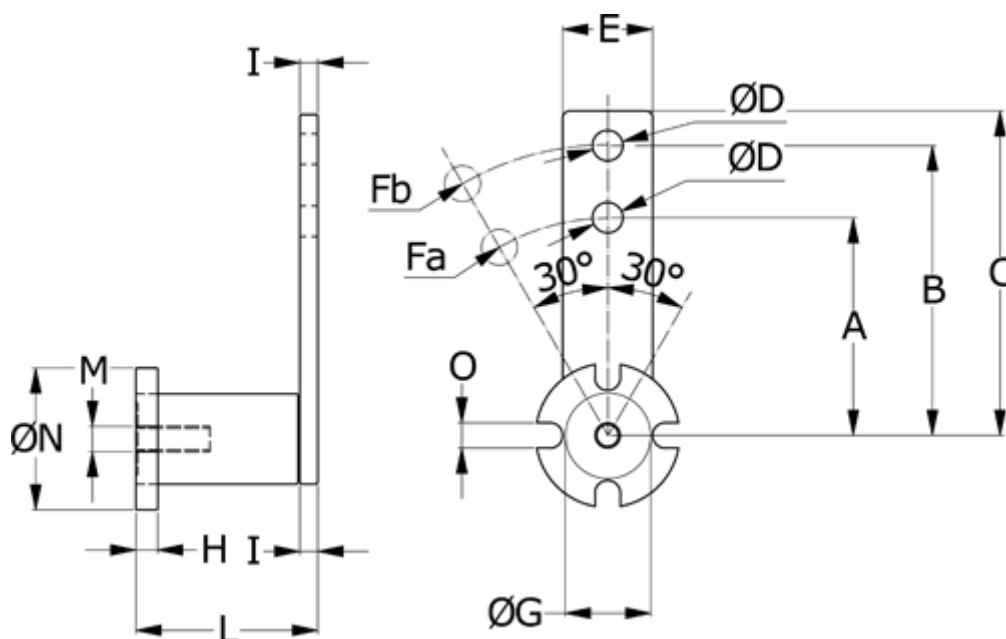

Varenummer: 6702111
 Beskrivelse: Strammearm type CEZ 11 el-galvaniseret

Mål

A	= 60	L	= 50.5
B	= 80	M	= M6x20
C	= 90.0	O	= 7
E	= 25	V	= M4
fa	= 113	ØD	= 8.5
Fb (N)	= 85	ØG	= 20
H	= 6	ØN	= 40
I	= 5		